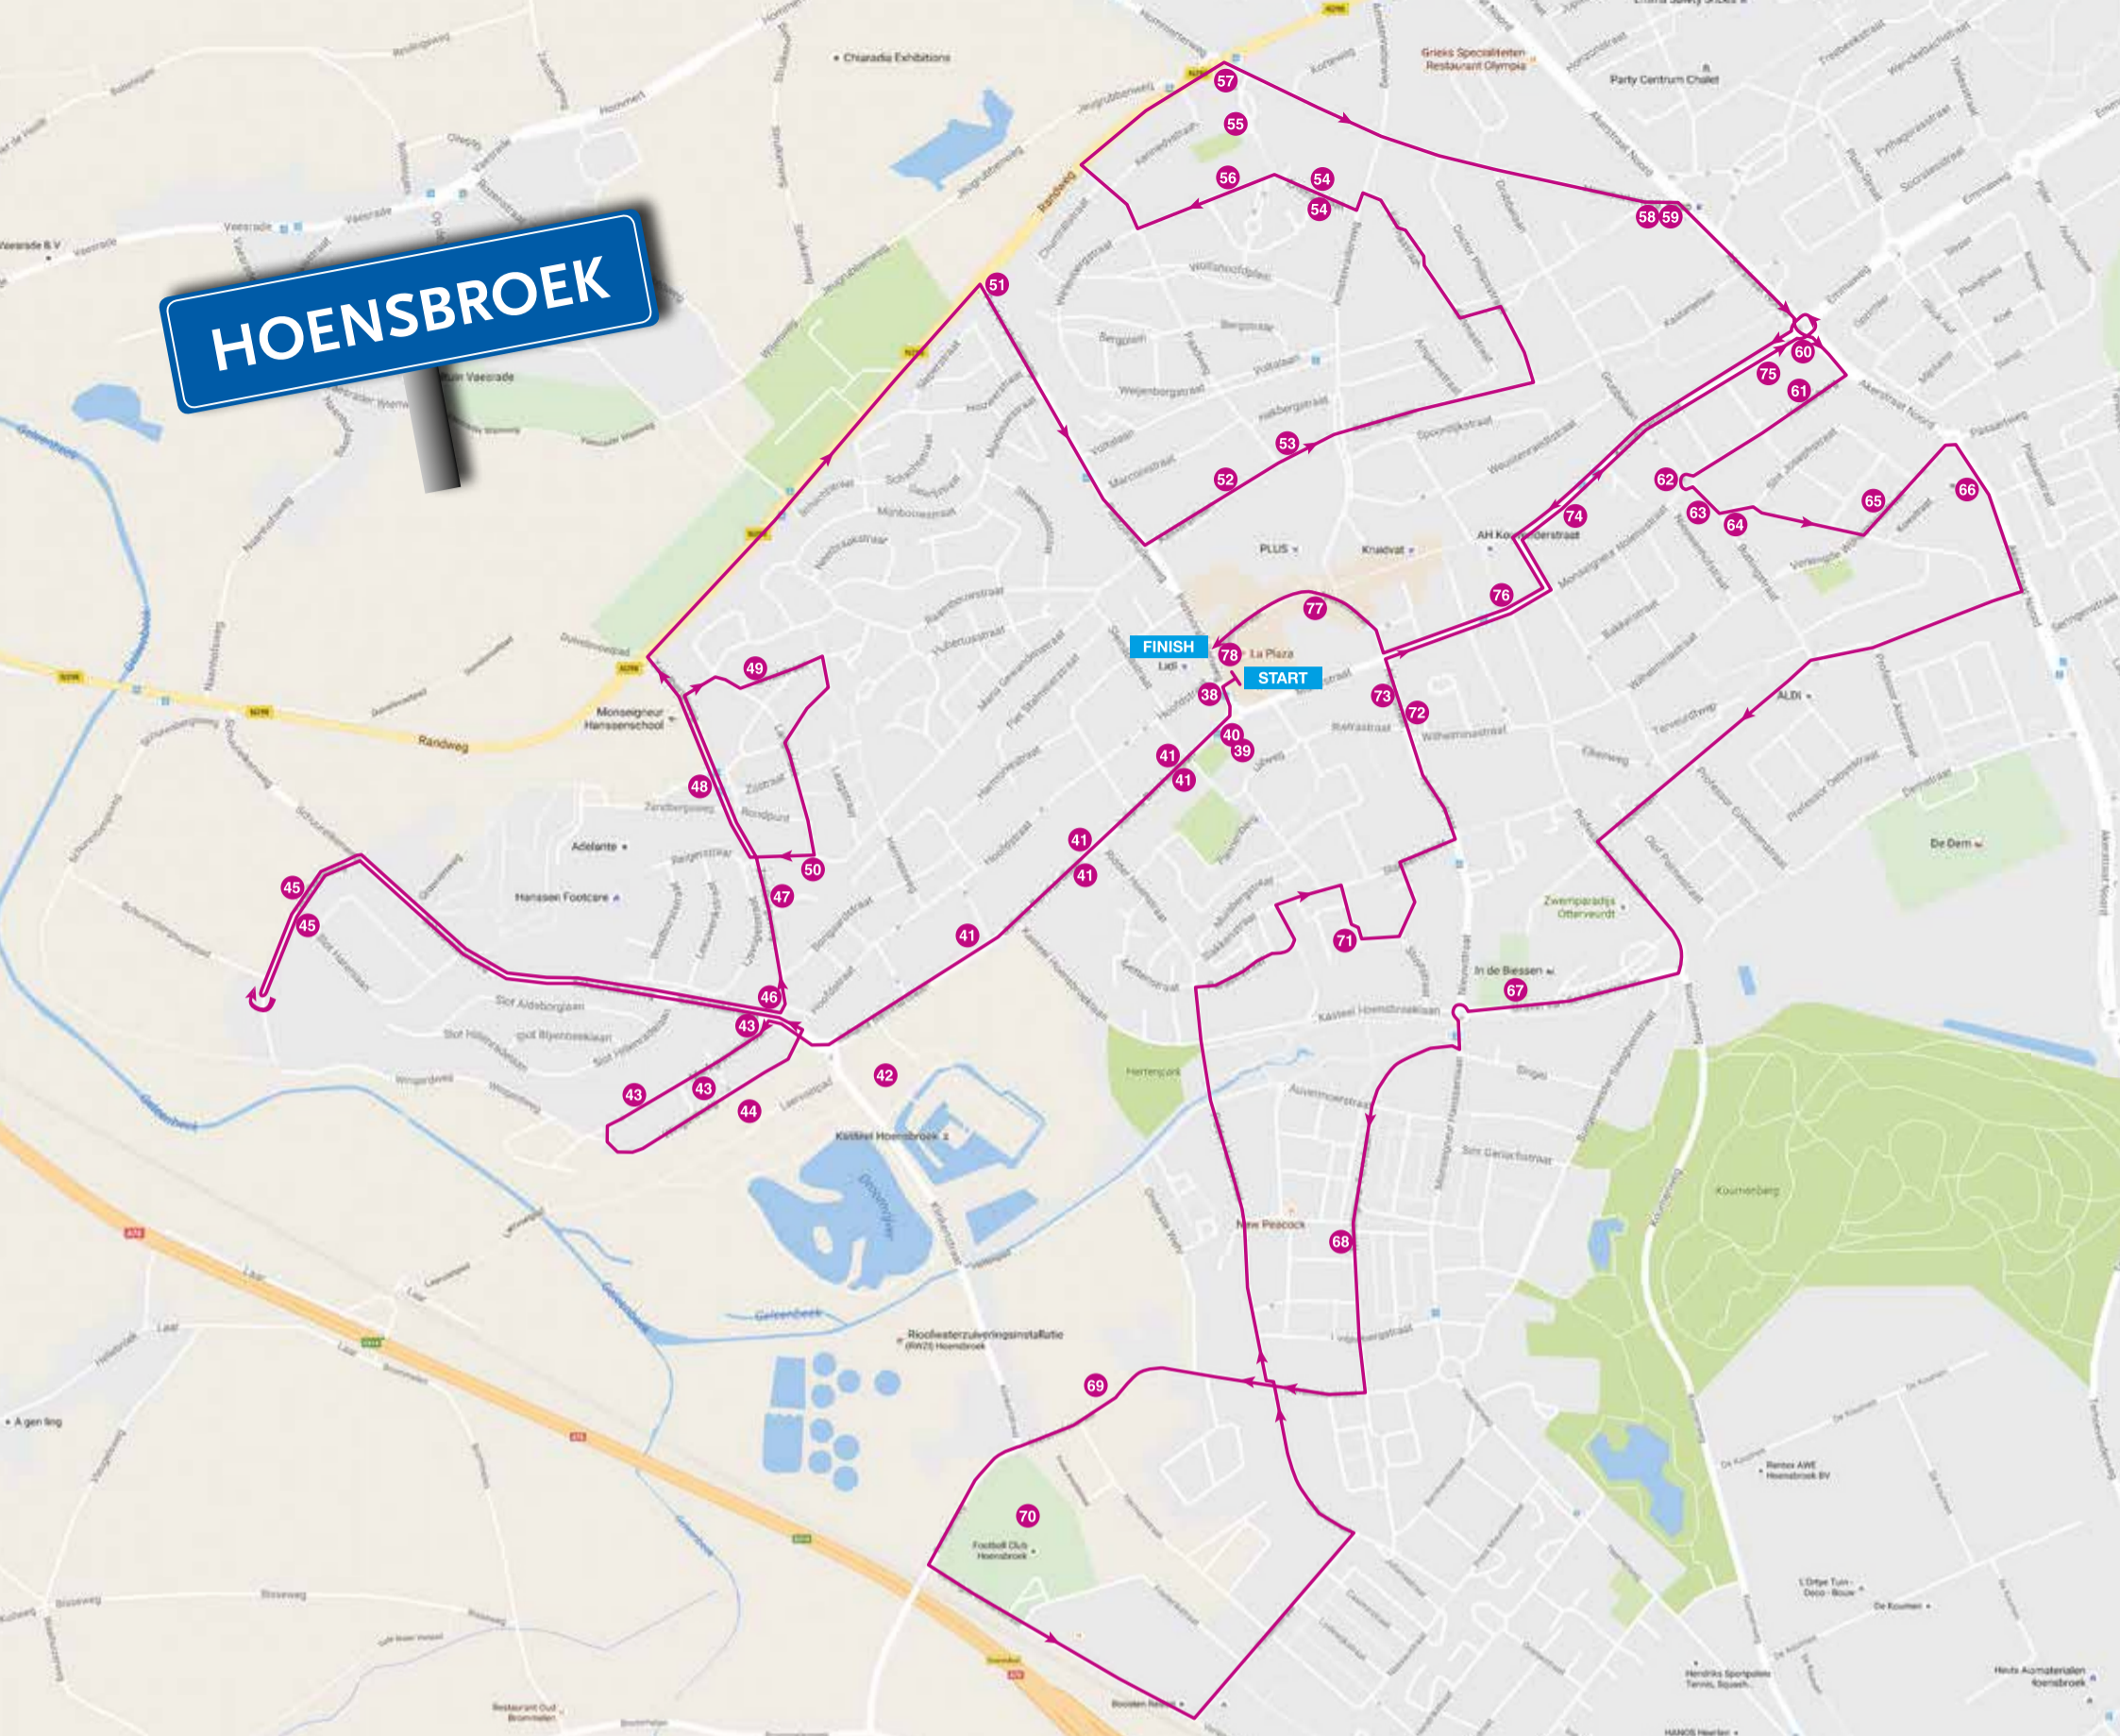

HOENSBROEK

Vertrek Amicitia, Markt Hoensbroek, verlaat de parkeerplaats **zie voor u 38**, links af Pastoorskuienweg. Ronde eerste afslag, Juliana Bernhardlaan **zie meteen links 39 en 40, zie links en rechts 41**. Bij Kasteel **zie links 42** weg naar rechts volgen, Schuureikenweg, 2de straat links, Markgravenstraat, **zie links en rechts 43** helemaal uitrijden. Einde weg, voor pleintje links aanhouden, Wingerdweg **zie door bomen rechts 44**. Einde weg links Schuureikweg. Na de top van de berg links, Terschurenweg (doodlopend) **zie links en rechts 45** helemaal uitrijden, keren bij rondpunt. Terschurenweg terugrijden, einde weg linkrechts, Schuureikenweg. Na wegversmalling links Gouverneur Baron van Hovellplein **zie links 46** wordt Zandbergseweg **zie rechts 47**. Na **zie links 48** Adelante eerste weg rechts, Langstraat, rechts aanhouden Langstraat, **zie rechts 49** dan eerste links Smalstraat. Einde weg rechts, Breedstraat. Linksaf Langstraat, einde weg rechts, **zie voor u 50** Maria Gewandestraat. Einde weg rechts, doorrijden tot einde weg, dan rechts, Randweg 1ste straat rechts **zie links 51**, Pastoorskuienweg, 3de straat links, Kastanjelaan, **zie links 52 en 53** weg blijven volgen. Na sportveldje linksaf Dr. Philipsstraat, 1ste straat links, Voltalaan. Einde straat rechts, Emmastraat. Einde straat links en direct weer rechts, Emmastraat **zie links en recht 54** wordt Weijenbergstraat **zie einde voetpad 55 en rechts 56**. 1ste rechts, Rooseveltstraat, 2de rechts, Randweg, stoplichten rechts, **zie rechts 57**. Hommerterweg **zie einde weg rechts 58 en 59**. Einde weg rechts, Akerstraat Noord. Ronde rechtdoor **zie achter rotonde 60**. 1ste straat rechts, Heisterberg **zie rechts 61**. Ronde onderaan de straat **zie rechts achter rotonde 62**, derde afslag, Buttingstraat **zie rechts 63**, 1ste links, Koestraat **zie rechts 64**. 3de straat links, Verlengde Wilhelminastraat **zie links 65**.

Ronde eerste afslag, Akerstraat Noord **zie rechts 66**, 1ste straat rechts, Doctor Martin Luther Kinglaan, einde weg links, Professor Eikmanlaan. Bij splisting rechts aanhouden, Gravin von Schönbornlaan **zie rechts 67**.

Ronde derde afslag, Mgr. Hanssenlaan, 1ste straat rechts, Mgr. Feronlaan **zie rechts 68**. Bij kruising met Overbroekstraat rechtsaf, Overbroekstraat **zie na 1 km rechts 69**.

Einde weg links, Terlindenweg **zie links 70**, 1ste links, Verlengde Klinkertstraat **zie links nogmaals 70**, 2de links, Prinsenstraat. Einde weg links, Julianastraat, weg helemaal volgen wordt Ridder Hoenstraat.

Na grote kruising (grasveld) 1ste rechts, Paludestraat, wordt Horstplein Einde weg rechts, wordt Slakkenstraat, 1ste rechts, Van Rossumstraat **u bent nu bij 71**. Einde weg links, Poelsstraat, 1ste links, Burgemeester Boshouwerslaan. Einde weg rechts, Slakkenstraat. Einde straat links, Nieuwstraat **zie rechts 72 en direct links 73**. Stoplichten rechts, Mgr. Nolensstraat, rechts aanhouden Kouvenderstraat **zie rechts 74**.